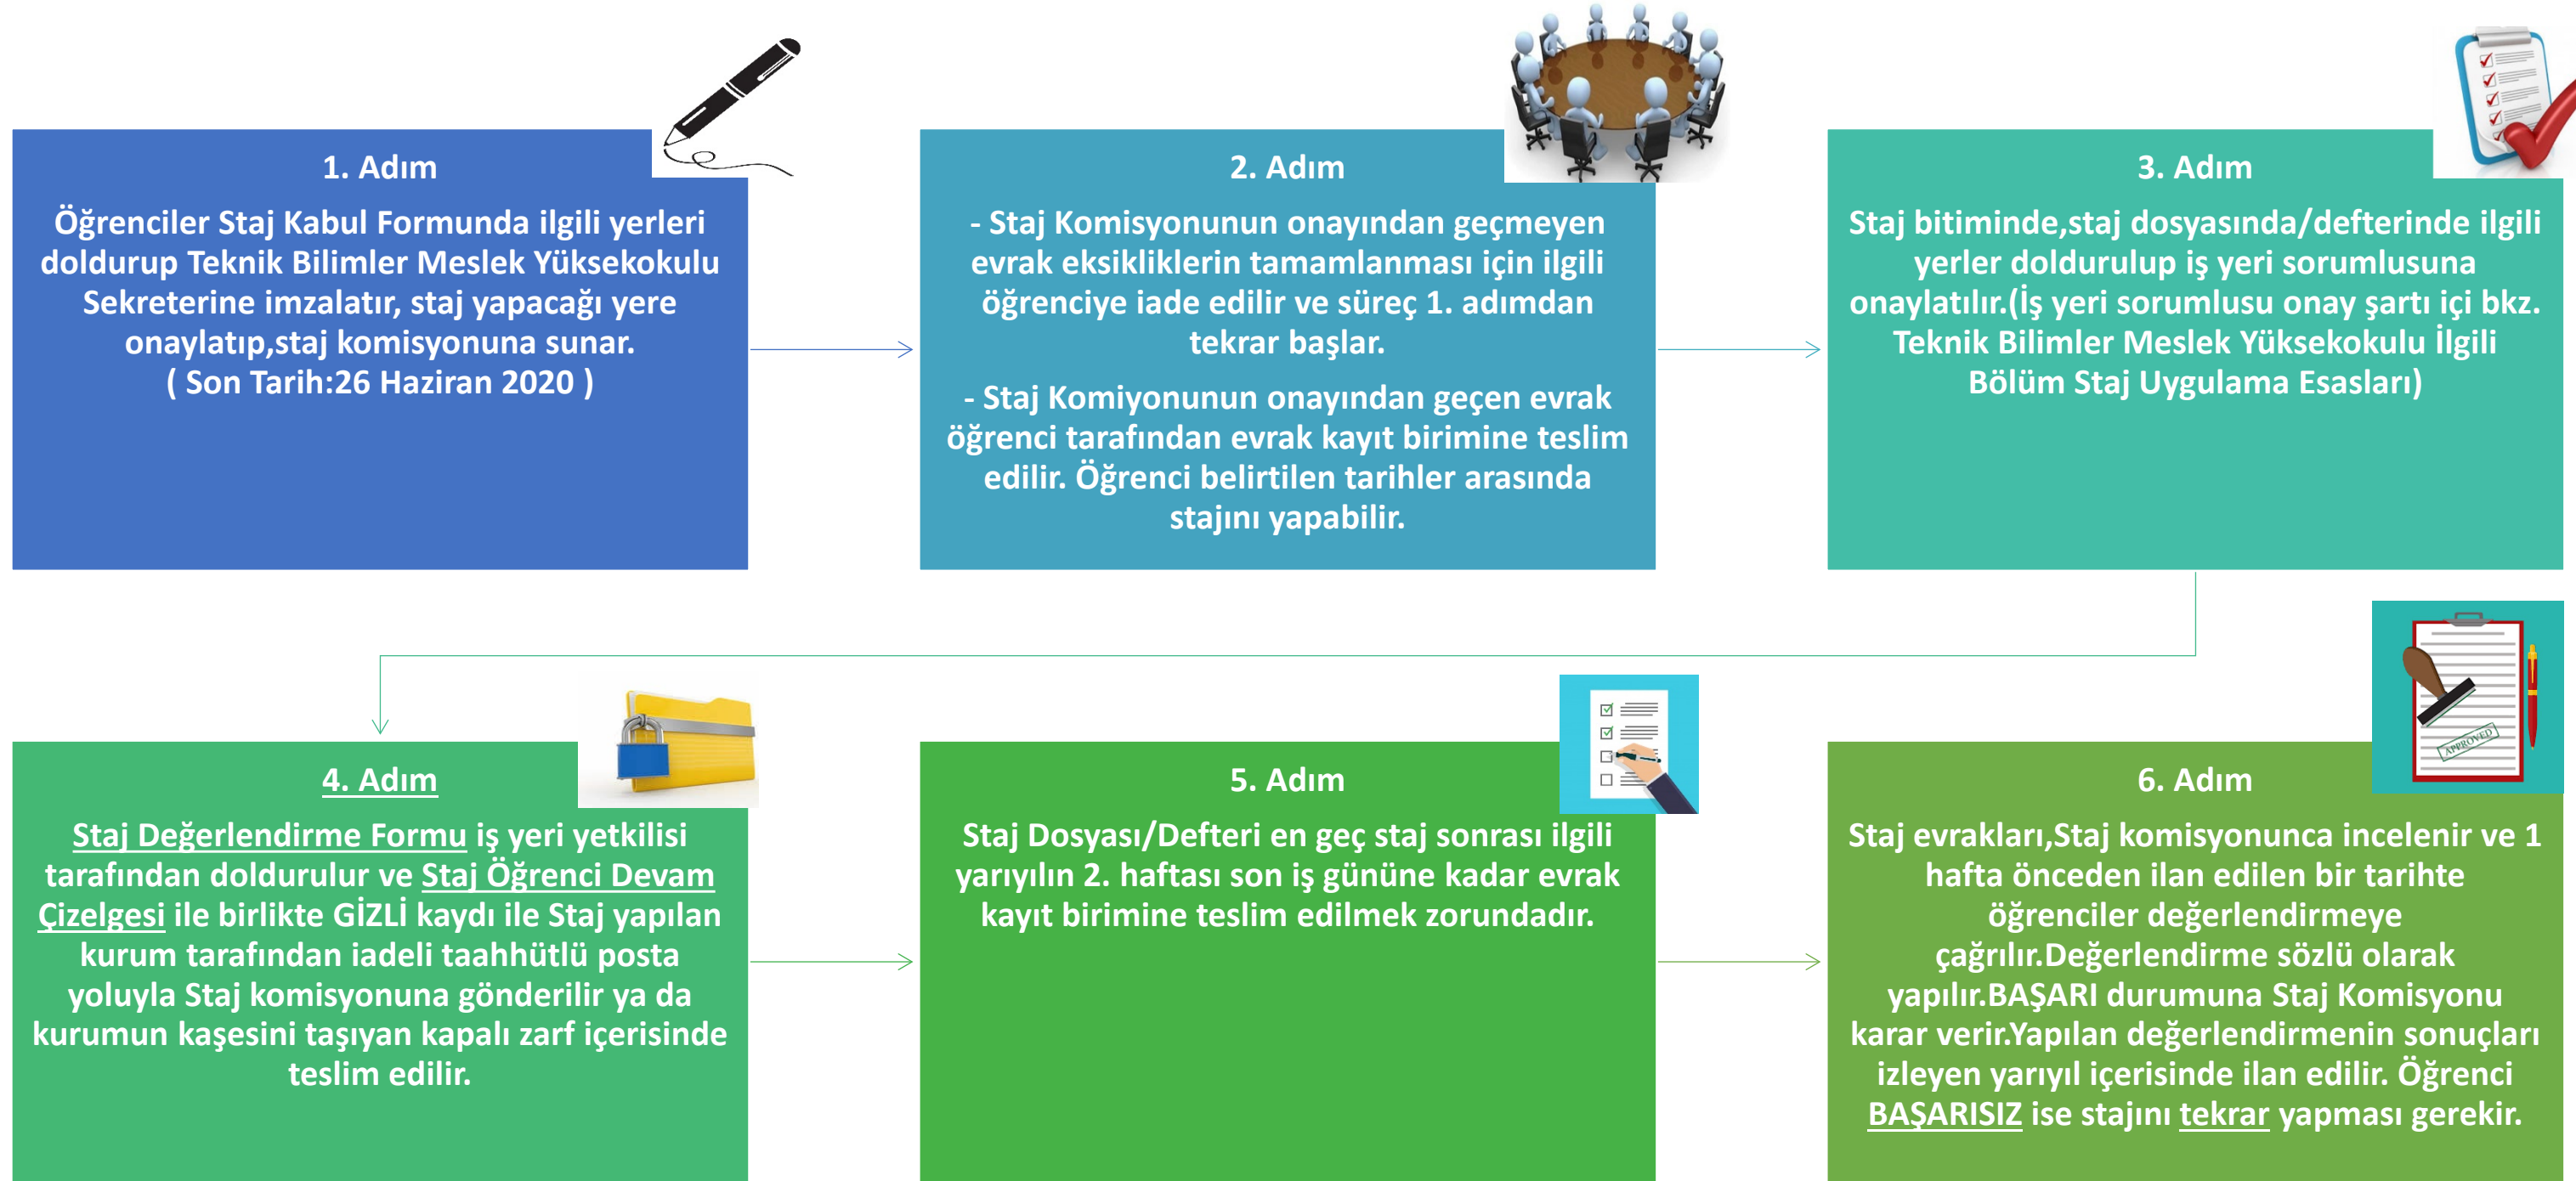

Ardahan Teknik Bilimler MYO Staj İşlemleri İş Akış Şeması

Not: İşlemlerin zamanında ve eksiksiz yapılmasının takibi öğrencinin sorumluluğundadır.

Detaylı bilgi için: <https://www.ardahan.edu.tr/detay-menu.aspx?id=296&tur=mm>